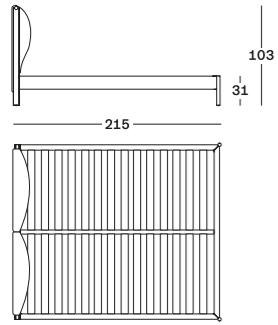

Designer:

Spalvieri & Del Ciotto

Ricordi

Spalvieri & Del Ciotto

Fabric, Tessuto:
Toce 26593

1862 Ricordi
Spalvieri & Del Ciotto
2020

Bed with single or separate springing

Headboard frame in natural or in open pore painted oak. Upholstery in polyurethane/heat-bound polyester fibre. Front feet and headboard upper rod in matt black varnished steel. Removable fabric or leather cover. Steel base with natural bent beech strips (6,8 cm wide). Upon request the bed size for 210 cm long mattress is available as well as the springing with strips 3,8 cm. wide.

Letto con rete unica o separata

Struttura testiera in rovere naturale o verniciato a poro aperto colore nero. Imbottitura in poliuretano/fibra poliestere termolegata. Piedi anteriori e asta superiore testiera in acciaio verniciato colore nero opaco. Rivestimento sfilabile in stoffa o pelle. Struttura base in acciaio con doghe in faggio curvato (larghezza 6,8 cm), verniciato naturale. A richiesta è disponibile anche la misura per il materasso da 210 cm di lunghezza e la versione rete con doghe di larghezza 3,8 cm.

173 x 215 cm (160 x 200 cm)*
183 x 215 cm (170 x 200 cm)*
193 x 215 cm (180 x 200 cm)*

* Mattress sizes
Dimensioni del materasso